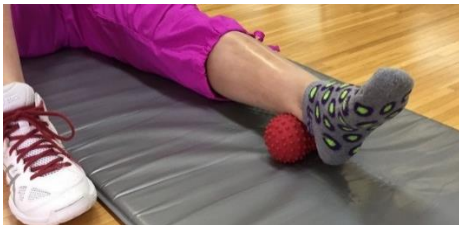

【 楽トレ f i t ・ こりトレ+取扱説明書 】

このたびは、楽トレ f i t ・ こりトレ+をお買い上げいただきありがとうございます。

- ・ 本製品はこの取扱説明書をよくお読みになり、正しくご使用ください。
- ・ ご使用の前に必ず「安全にお使いいただくために」をお読みください。

<ご使用方法>

- ・ 楽トレ f i t ・ こりトレ+は筋肉のマッサージに使用するものです。
- ・ 正しい使い方をご理解したうえでご使用ください。
- ・ 足の裏、ふくらはぎ、太ももや腰、首に、楽トレ f i t ・ こりトレ+を置いて転がしてください。

(ふくらはぎ)

(首)

(太もも)

- ・ 複数の突起が筋肉をリラックスさせ、緊張を解き、スムーズな刺激を提供します。
- ・ 体調に注意しながらご自身に合った圧力をコントロールしてご使用ください。

<安全にお使いいただくために>

- ・ ご使用になるお客様や他の人が安全にお使いいただくための重要な内容を記載しています。
- ・ ご使用の前に次の内容をよくお読みいただいたうえで、正しくお使いください。

< 警 告 > (事故やケガ・変形・破損等の原因になります)