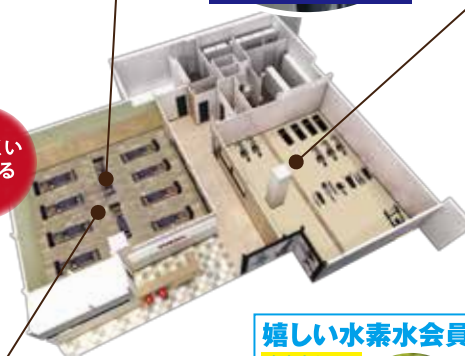

嬉しい水素水会員
水素水だけの
会員もOK!
1,000円/月
(税込1,080円)

ピラティス
リフォーマー
スタジオ

大人気で満席続出 クラス増設
ピラティススタジオMOMO監修
世界中で認められているリフォーマーの効果を
初心者でも実感できるよう開発したBearsi
オリジナル定員制レッスンです。

戸塚本店で
大人気

ロッカー
シャワー
完備

Vivo オリジナルマシン 最新機器とメソッドで運動を楽しむ

ランニングマシンや、バイクなど有酸素運動のマシンから、理想のボディを実現する筋トレマシン、フリーウェイト、ダンベルなど部分的に鍛えるマシンや、最新鋭のマシンが多数あり自分にあつたトレーニングが楽しめます。