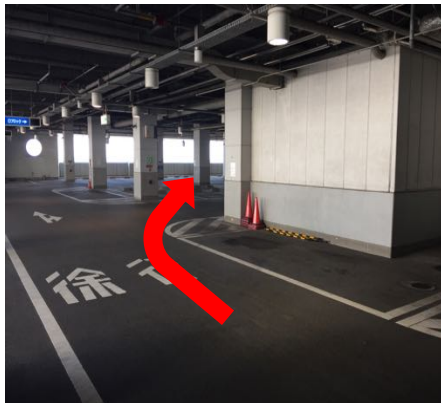

駐車場～Vivoへの通路のご案内

【 ハーバーランド側駐車場 】

【 ルミナス側駐車場 】

エレベーターで3階へ上がった後、エスカレーターで5階へお越してください。