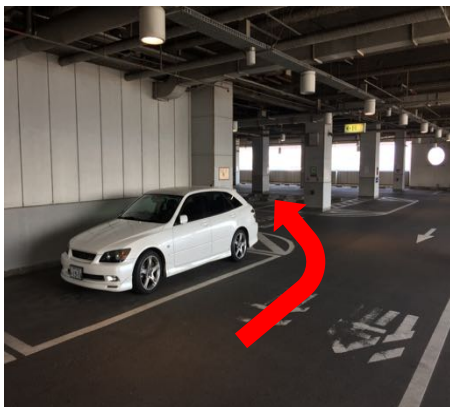

駐車場～Vivoへの通路のご案内

【 ハーバーランド側駐車場 】

【 ルミナス側駐車場 】

エレベーターで3階へ上がった後、エスカレーターで5階へお越してください。