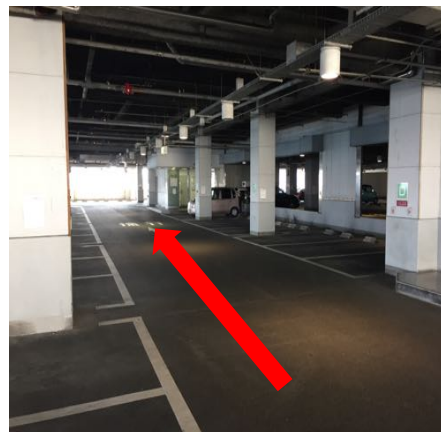

駐車場～Vivoへの通路のご案内

【 ハーバーランド側駐車場 】

【 ルミナス側駐車場 】

エレベーターで3階へ上がった後、エスカレーターで5階へお越してください。